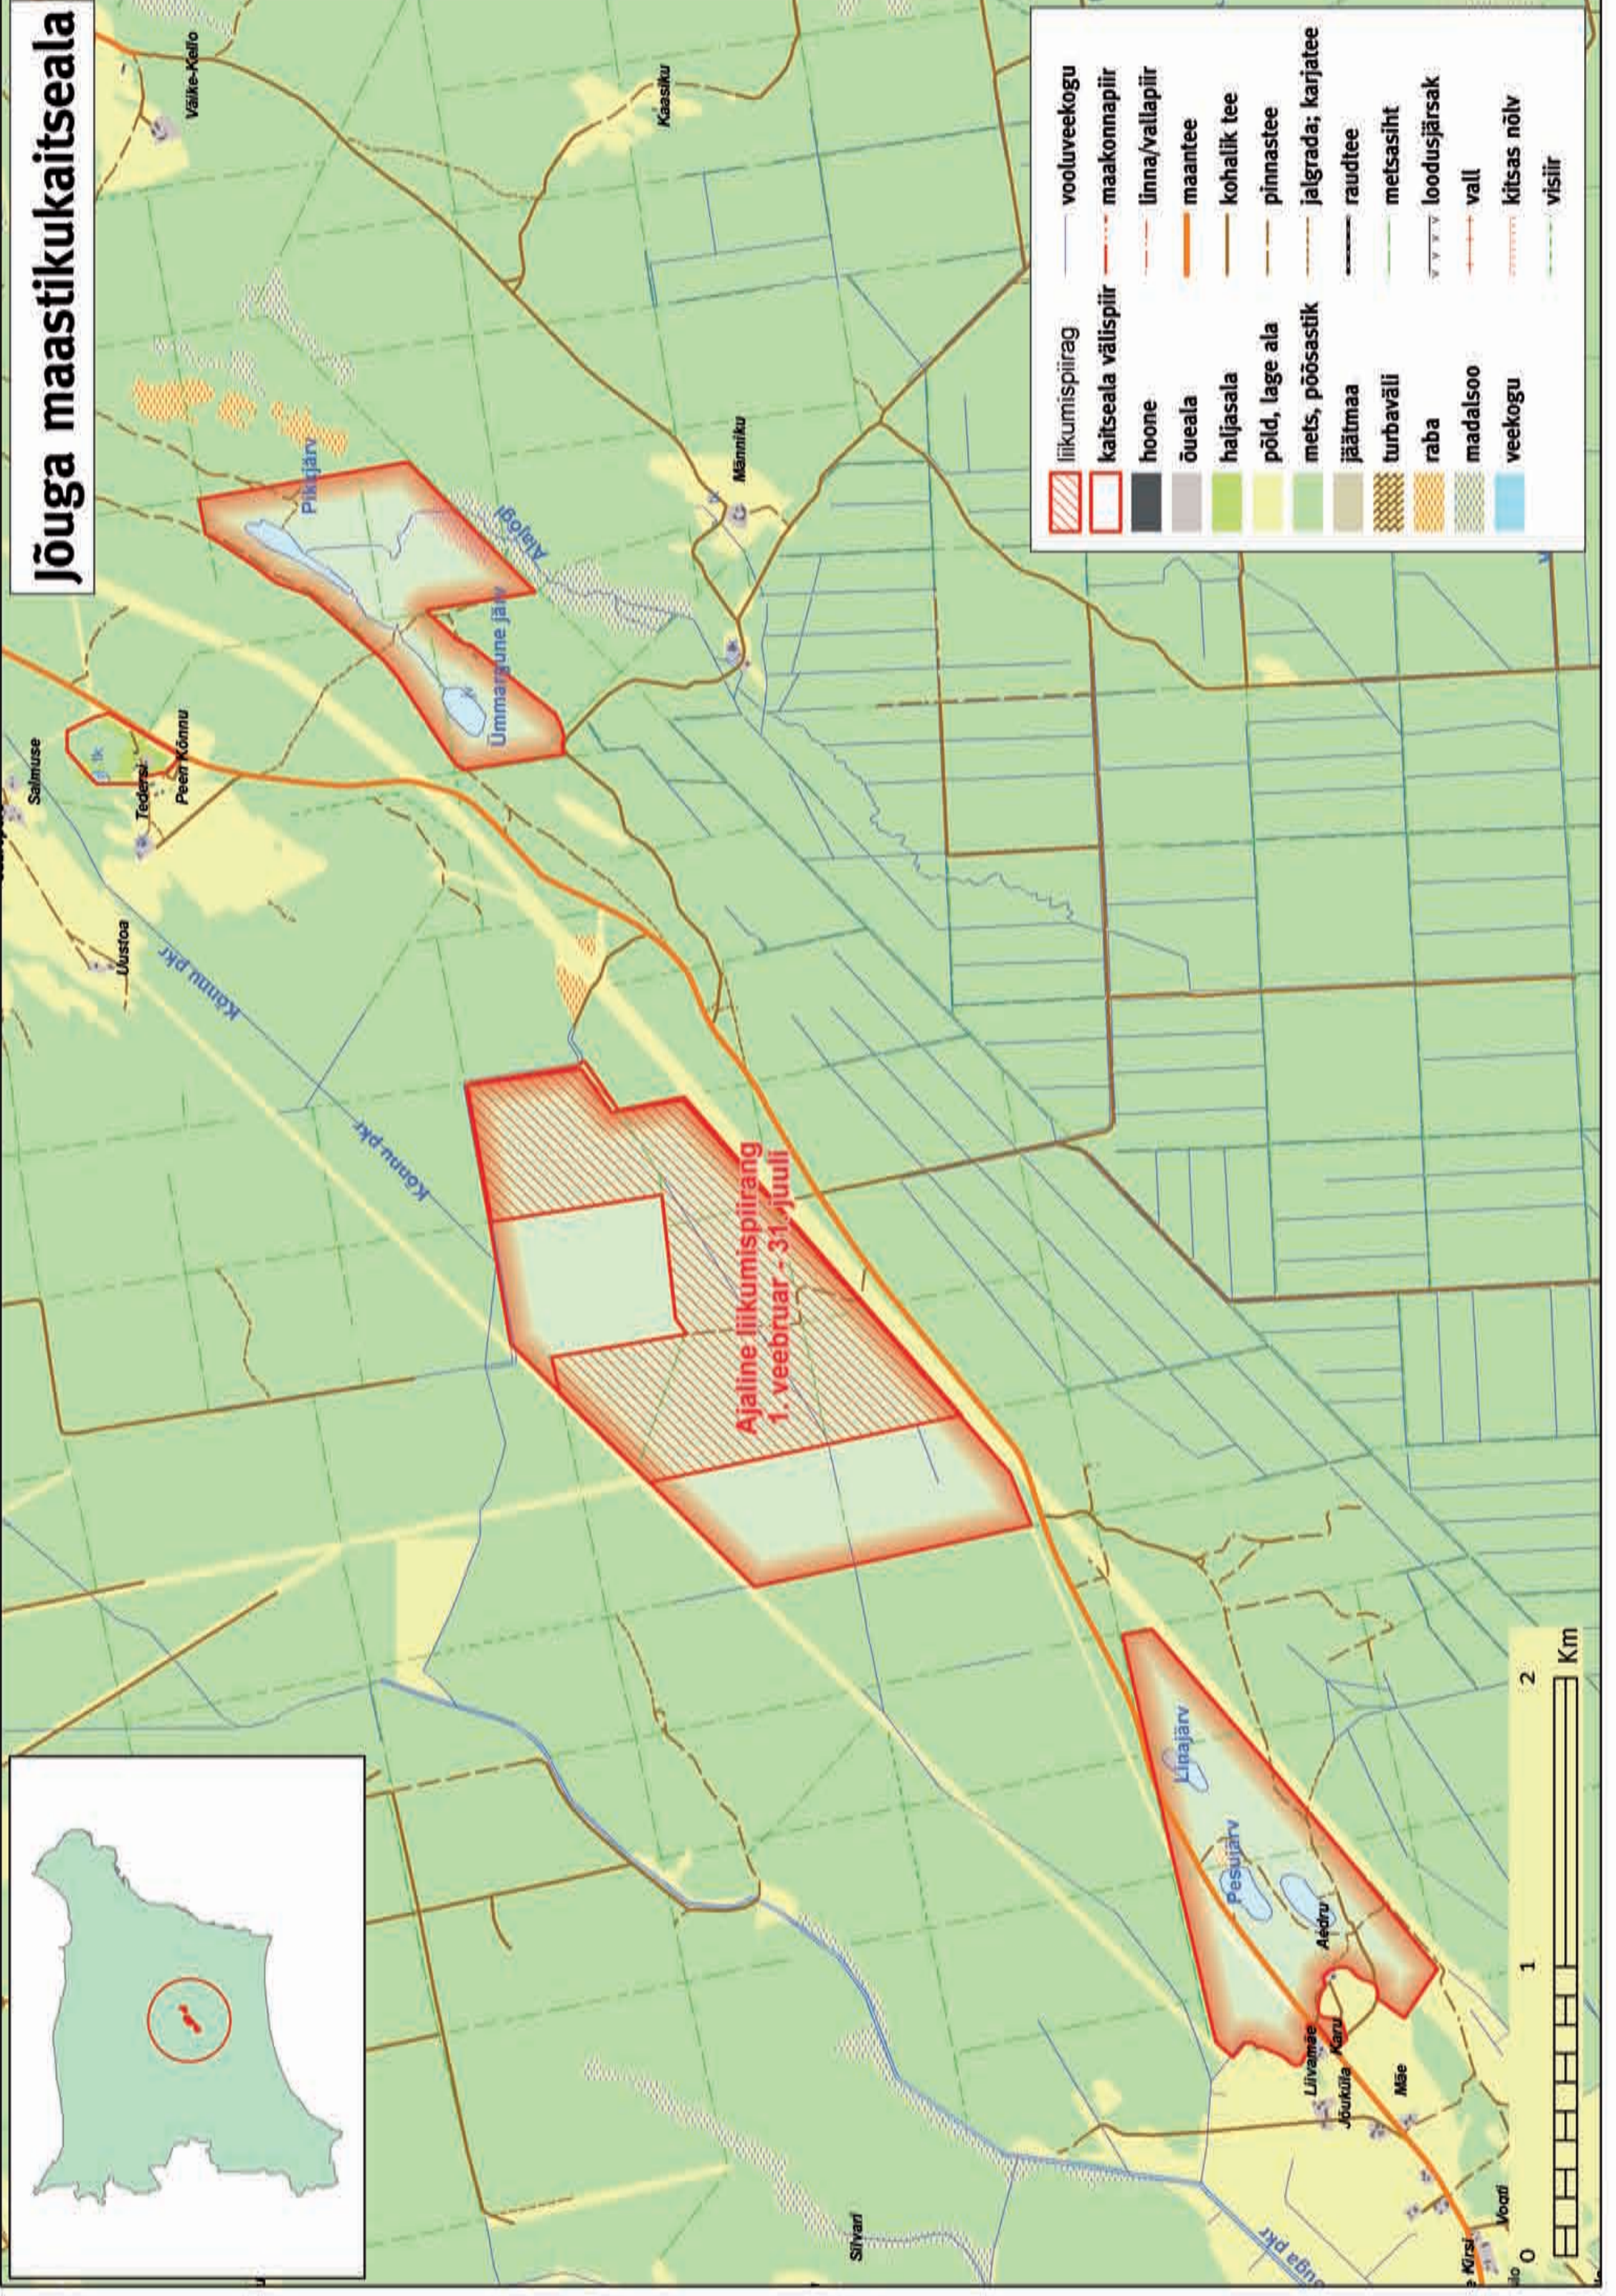

Jõuga maastikukaitseala

	liikumispiirang		vooluveekogu
	kaitseala välispiir		maakonnapiir
	hoone		linna/vallapiir
	õueala		maantee
	haljasala		kohalik tee
	põld, lage ala		pinnasteed
	mets, põõsastik		jalgrada; karjatee
	jäätmaa		raudtee
	turbaväli		metsasiht
	raba		loodusjärsak
	madalsoo		vall
	veekogu		kitsas nõlv
			visiir