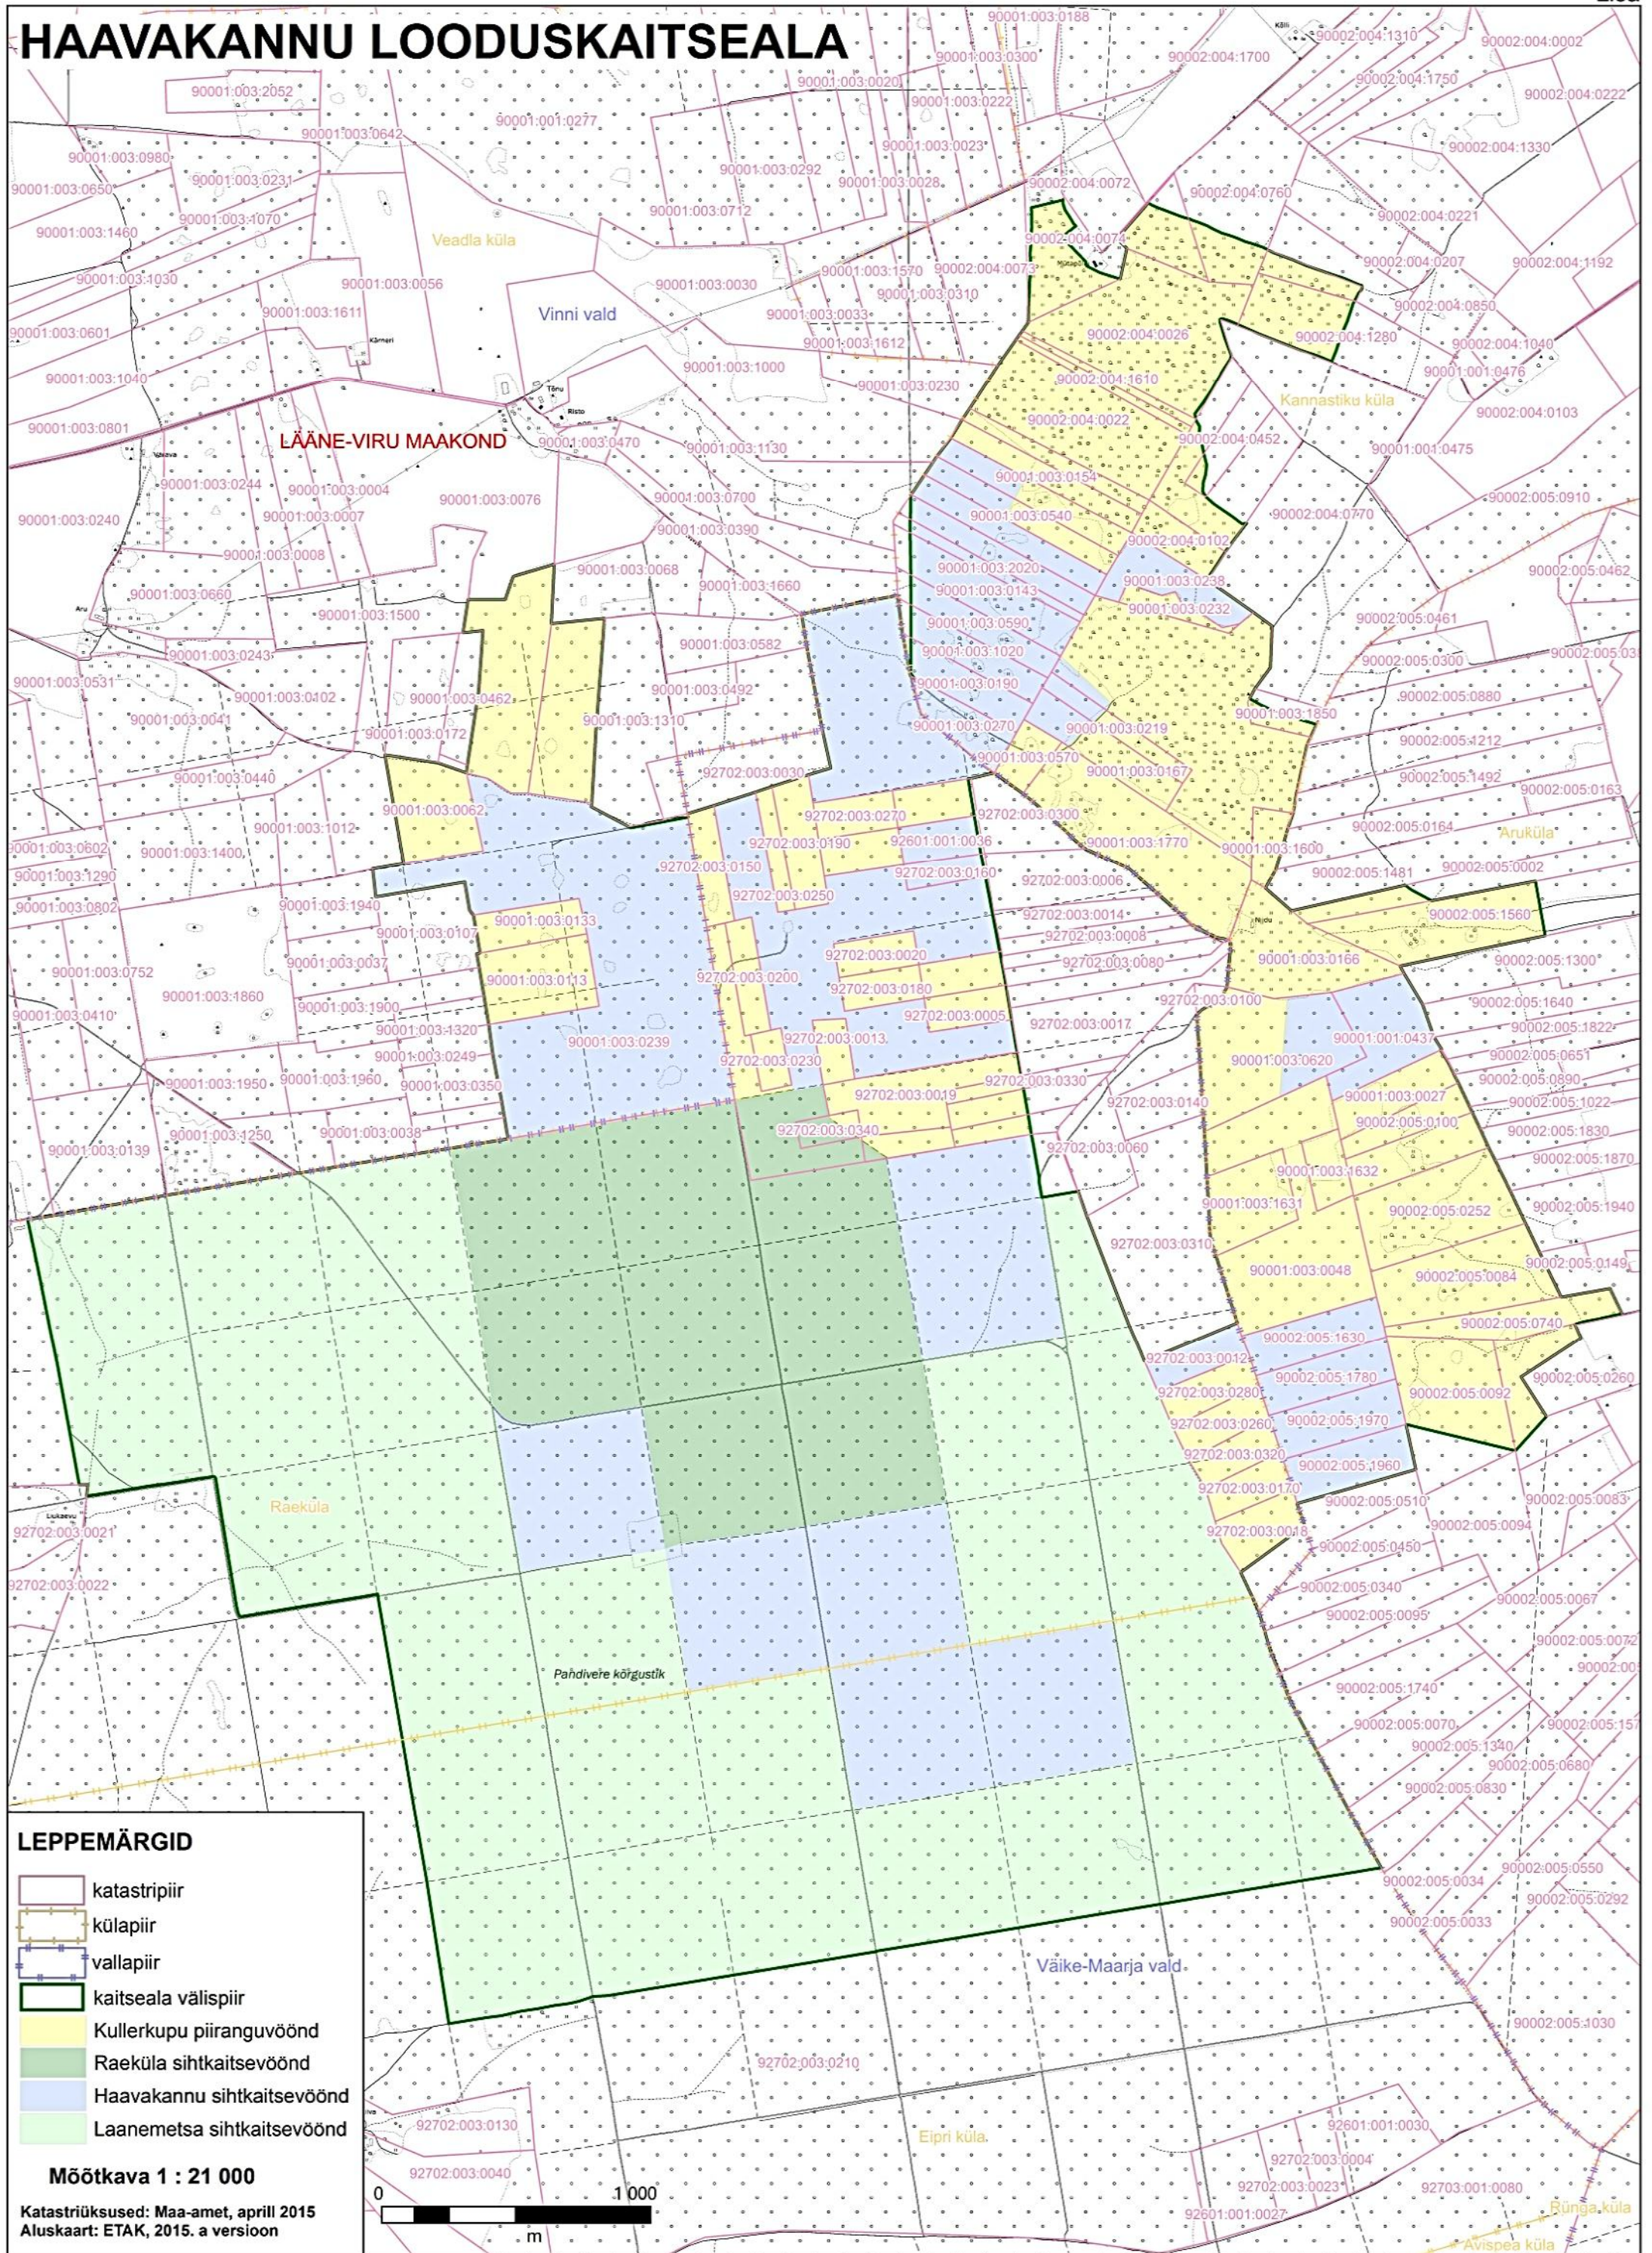

HAAVAKANNU LOODUSKAITSEALA

LEPPEMÄRGID

- katastripiir
- külapiir
- vallapiir
- kaitseala välispiir
- Kullerkupu piiranguvöönd
- Raeküla sihtkaitsevöönd
- Haavakannu sihtkaitsevöönd
- Laanemetsa sihtkaitsevöönd

Mõõtkaava 1 : 21 000

Katastriüksused: Maa-amet, aprill 2015
 Aluskaart: ETAK, 2015. a versioon