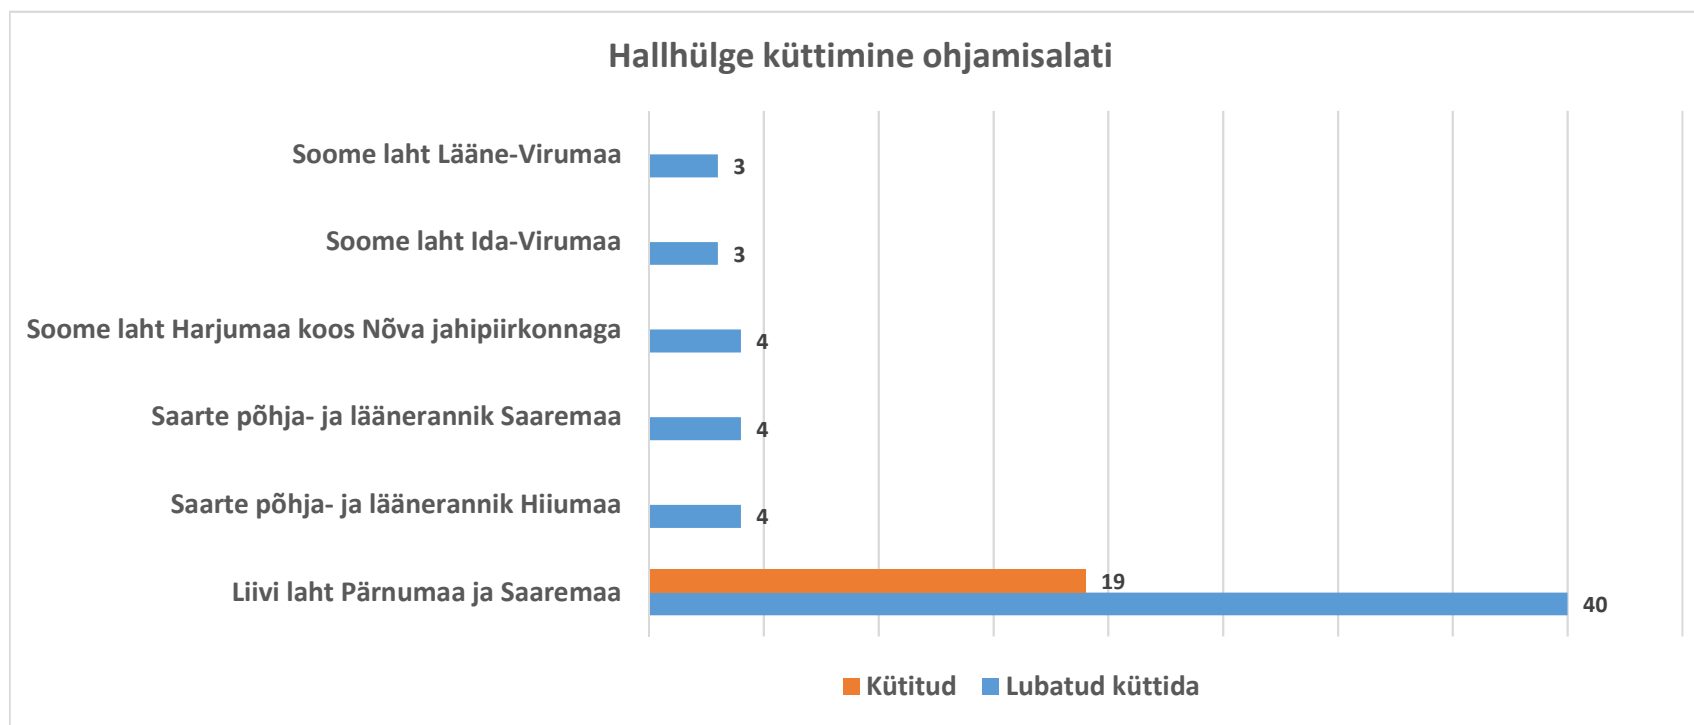

Hallhülge küttimisandmed 2019. aastal

KESKKONNAAMET

Andmed seisuga 05.09.2019

Ohjamisala	Lubatud küttida	Kütitud
Liivi laht Pärnumaa ja Saaremaa	40	19
Saarte põhja- ja läänerannik Hiiumaa	4	
Saarte põhja- ja läänerannik Saaremaa	4	
Soome laht Harjumaa koos Nõva jahipiirkonnaga	4	
Soome laht Ida-Virumaa	3	
Soome laht Lääne-Virumaa	3	
KOKKU	58	19

Küttimine maakondade lõikes

Maakond	Kütitud
Harjumaa	
Hiiumaa	
Ida-Virumaa	
Läänemaa	
Lääne-Virumaa	
Pärnumaa	16
Saaremaa	3
KOKKU	16

www.keskkonnaamet.ee