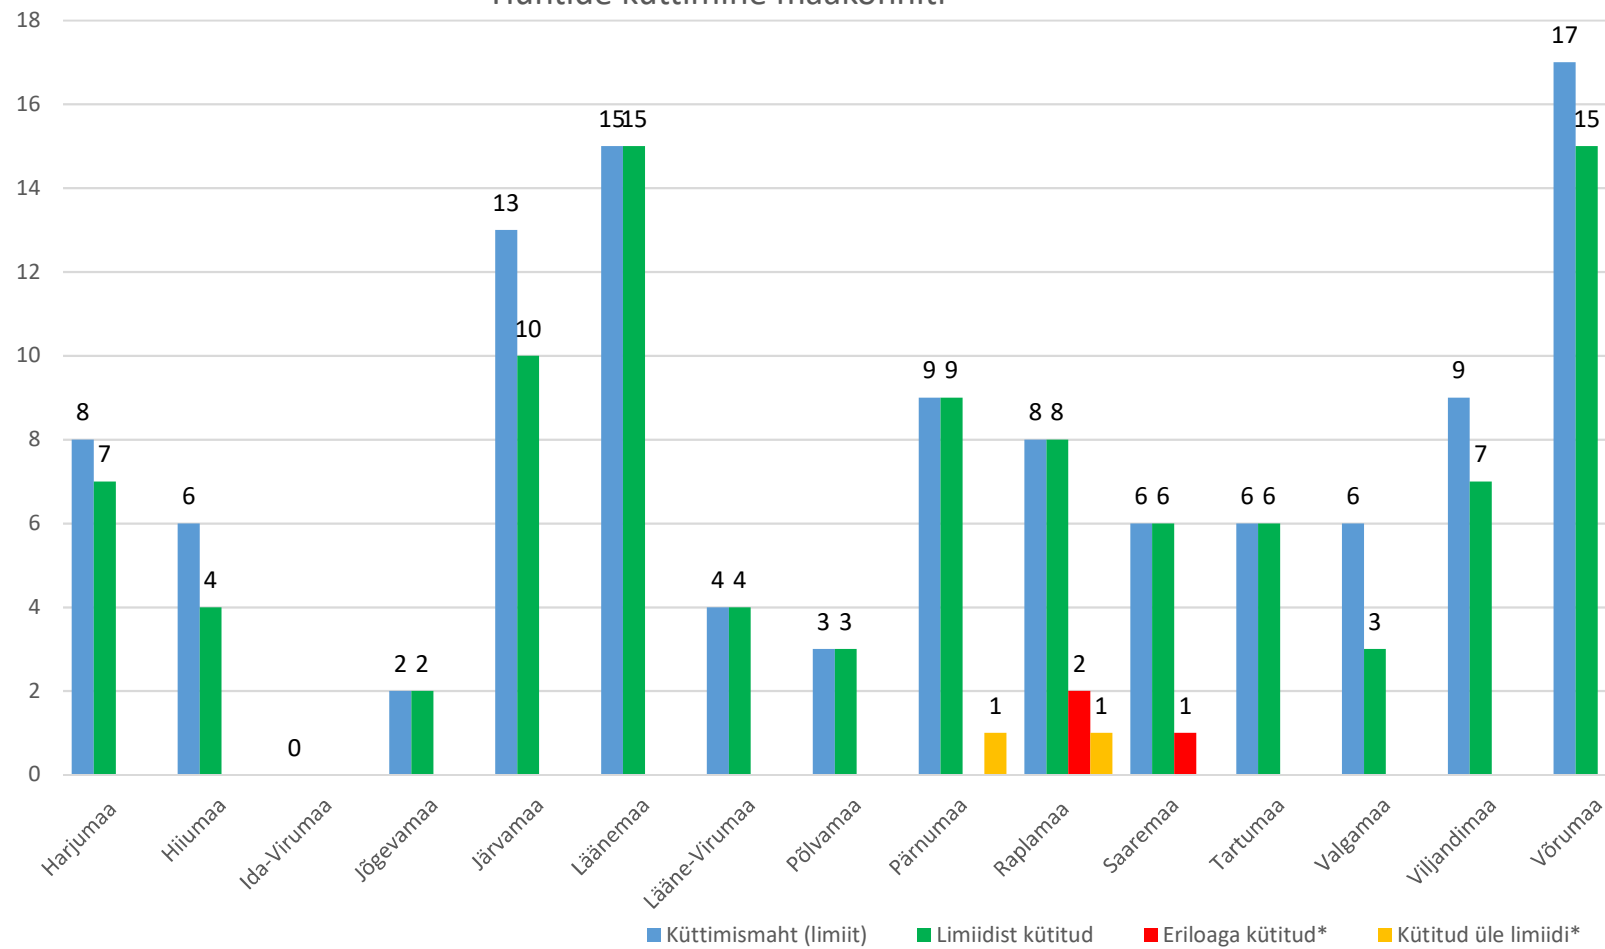

KESKKONNAAMET

Huntide küttimine 2017/2018 jahiaastal seisuga 28.02.2018 maakonniti

Maakond	Küttimismaht (limiit)	Limiidist kütitud	Eriloaga kütitud*	Kütitud üle limiidi*
Harjumaa	8	7		
Hiiumaa	6	4		
Ida-Virumaa	0			
Jõgevamaa	2	2		
Järvamaa	13	10		
Läänemaa	15	15		
Lääne-Virumaa	4	4		
Põlvamaa	3	3		
Pärnumaa	9	9		1
Raplamaa	8	8	2	1
Saaremaa	6	6	1	
Tartumaa	6	6		
Valgamaa	6	3		
Viljandimaa	9	7		
Võrumaa	17	15		
KOKKU	112	99	3	2
Veel küttida	13			

*Kahjustuste vältimise eesmärgil on Keskkonnaamet andnud väljaspool jahiaega eriloa hundi küttimiseks 27.07.2017 **Saare maakonnas** Lümända, Kihelkonna ja Üru jahipiirkondades (limiit 2 hunt) ja 05.09.2017 **Rapla maakonnas** Palamulla jahipiirkonnas (limiit 4 hunt). Eriloaga kütitud isendeid jahihooajaks kehtestatud limiidist maha ei arvata.

*Raplamaal Raikküla jahipiirkonnas kütitati 17.12.2017 ja Pärnumaal Nõmme jahipiirkonnas kütitati 20.01.2018 üks hunt üle kehtestatud limiidi.

Huntide kütmine maakonniti